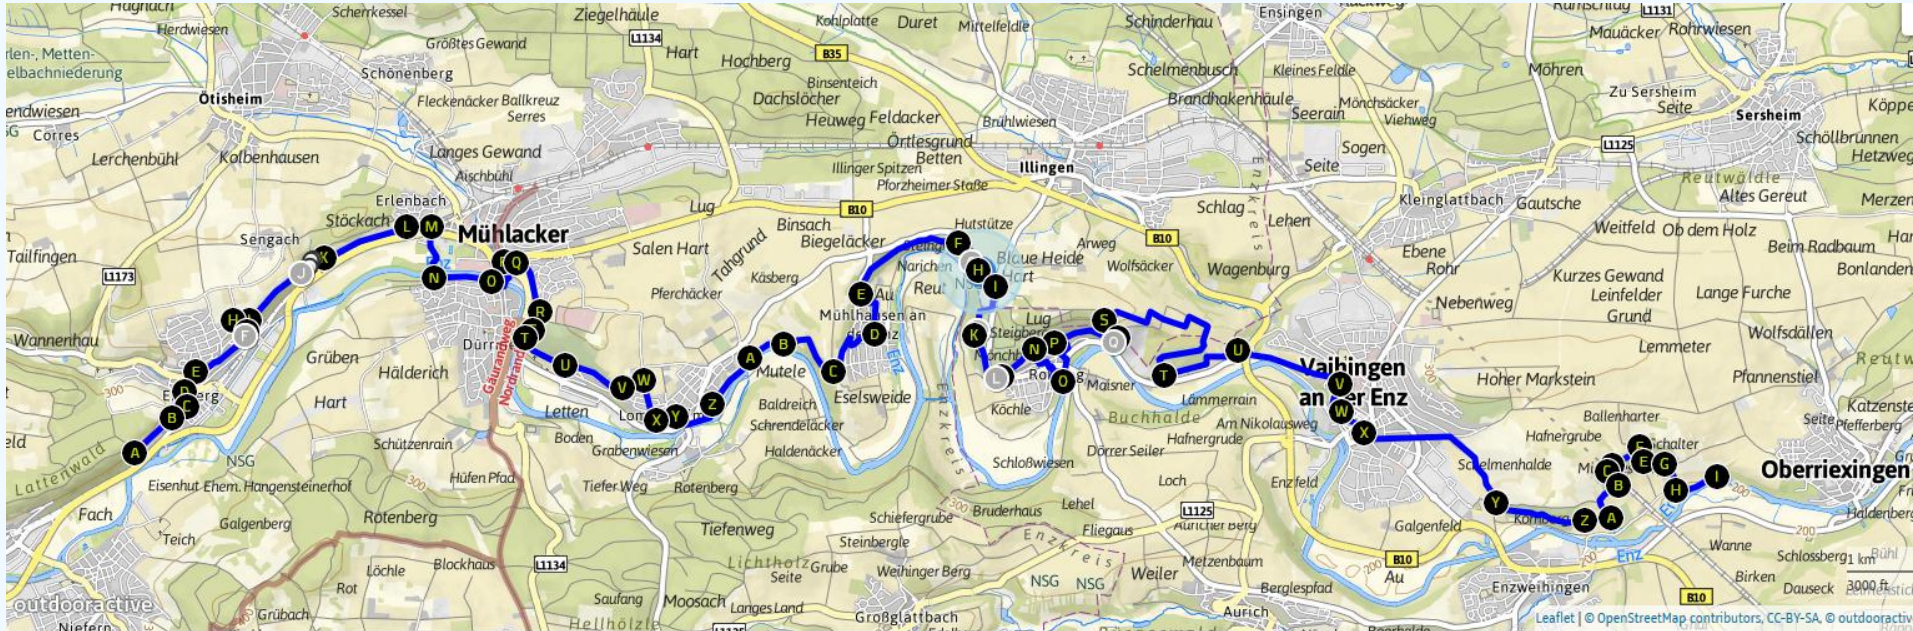

Die Steillage fit für die Zukunft machen

Angebote zur Bewirtschaftung, Zwischennutzung und Pflege

„Wengarter motivieren, unterstützen und fördern“

Der Steillagen-Tag

Der Enztal-Ranger

ILEK ENZSCHLEIFE

Enzta Steillagen-Wanderweg - erlebenzwert

ILEK ENZSCHLEIFE

Enztalradweg - erfahrungswert

ILEK ENZSCHLEIFE

Die Steillage fit für die Zukunft – PIWI + Bewässerung

ILEK ENZSCHLEIFE

Angebote zur Bewirtschaftung, Zwischennutzung und Pflege

Gemeinschaftsspritzung