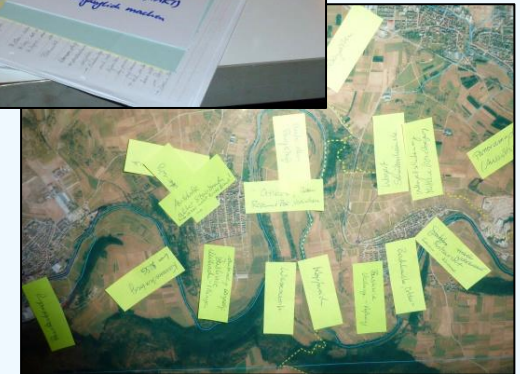

Projektideen - Arbeitsgruppen

ILEK ENZSCHLEIFE