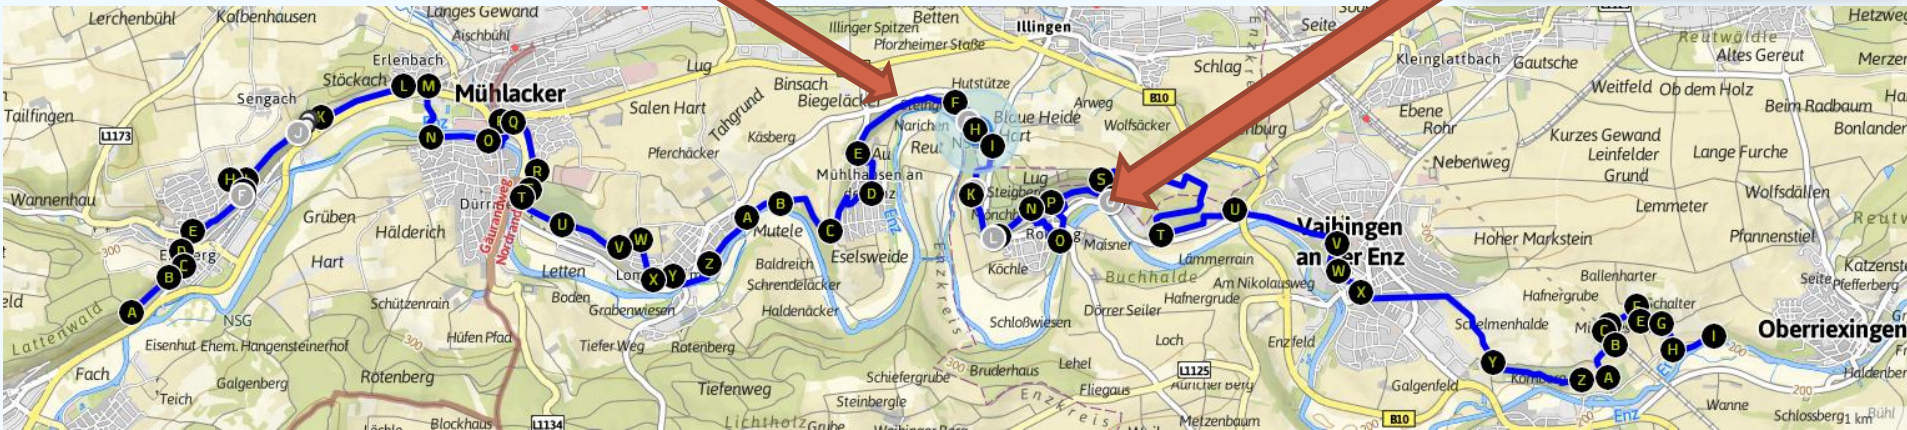

Umsetzung Projektideen

ILEK ENZSCHLEIFE