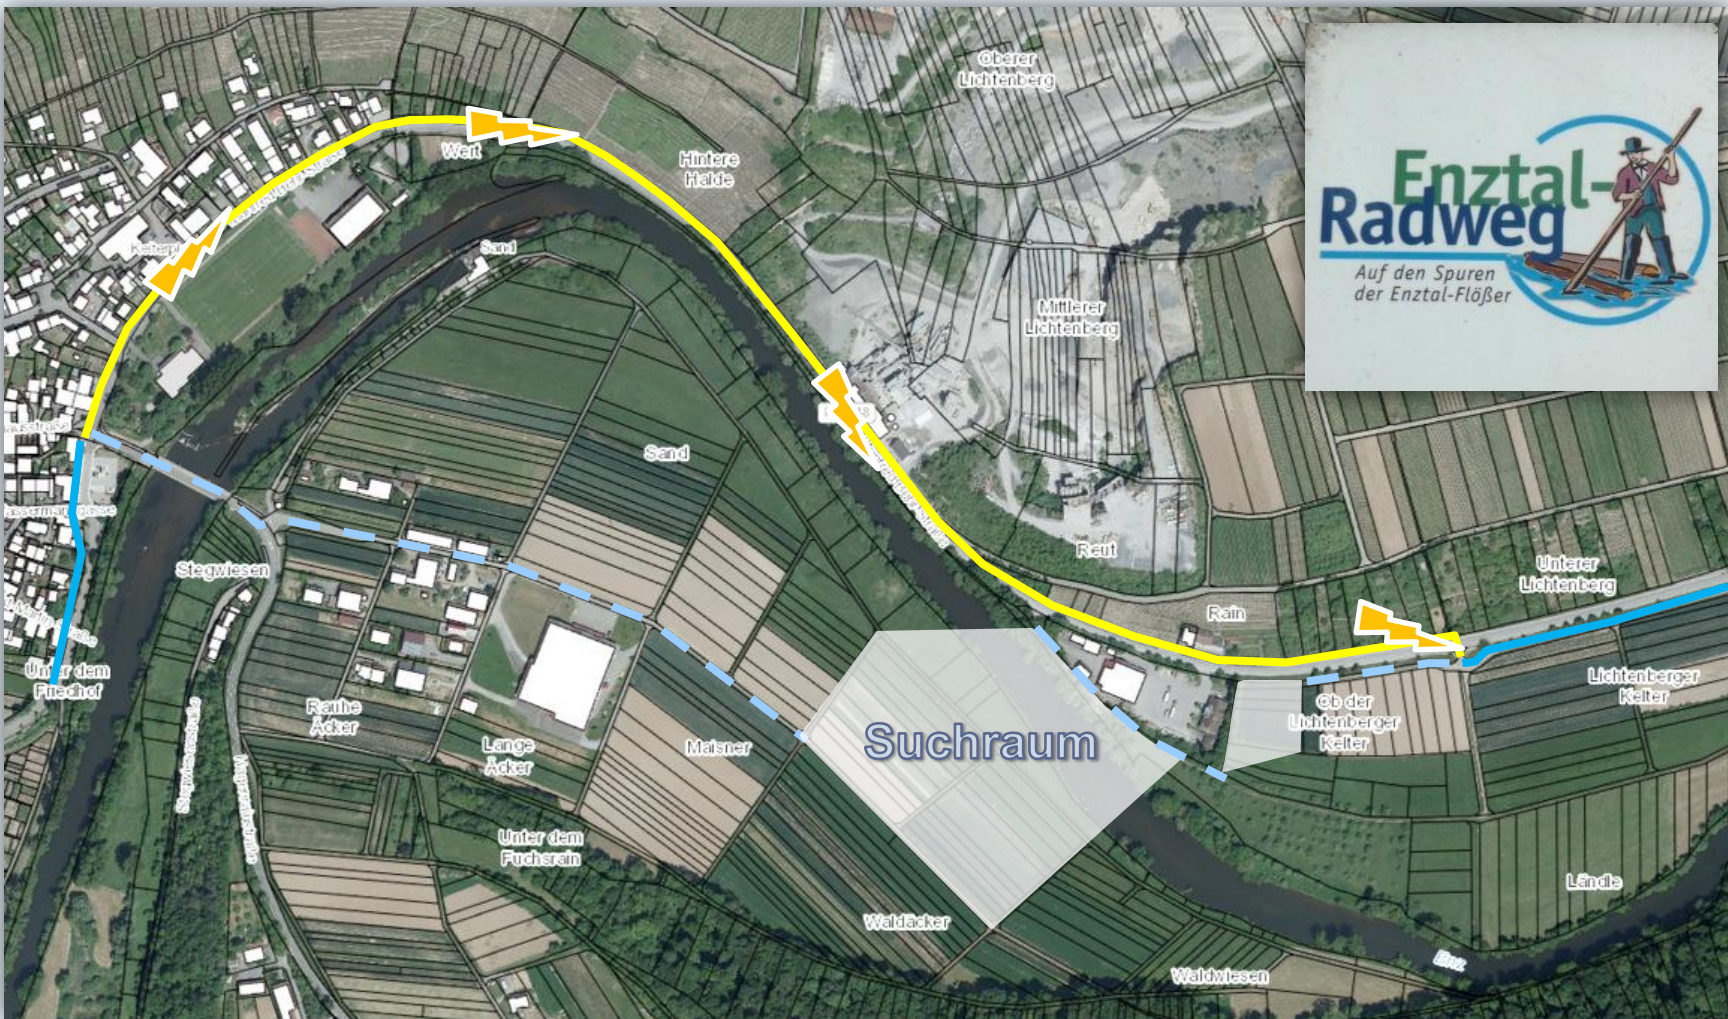

Projektideen - Präsentation

ILEK ENZSCHLEIFE
NATURERLEBNIS ZWISCHEN ENZBERG UND ENZWEIHINGEN

Öffentliche Veranstaltung
24. Nov. 2016 • Vaihingen an der
Enz / Roßwag

ILEK ENZSCHLEIFE

Projektideen - Überblick

„Eine konfliktfreie Freizeitnutzung ermöglichen und die dafür notwendige Infrastruktur schaffen“

Der Steillagen-Wanderweg – erlebenzwert

Der Enztal-Radweg – erfahrenzwert

„Den Steillagenweinbau und die Pflege der offenen Steillagen sichern“

Die Steillage fit für die Zukunft machen

Angebote zur Bewirtschaftung, Zwischennutzung und Pflege

„Wengarter motivieren, unterstützen und fördern“

Der Steillagen-Tag

Der Enztal-Ranger

ILEK ENZSCHLEIFE

Enzta Steillagen-Wanderweg - erlebenzwert

ILEK ENZSCHLEIFE

Enztalradweg - erfahrungswert

ILEK ENZSCHLEIFE

Die Steillage fit für die Zukunft – PIWI + Bewässerung

ILEK ENZSCHLEIFE

Angebote zur Bewirtschaftung, Zwischennutzung und Pflege

Gemeinschaftsspritzung