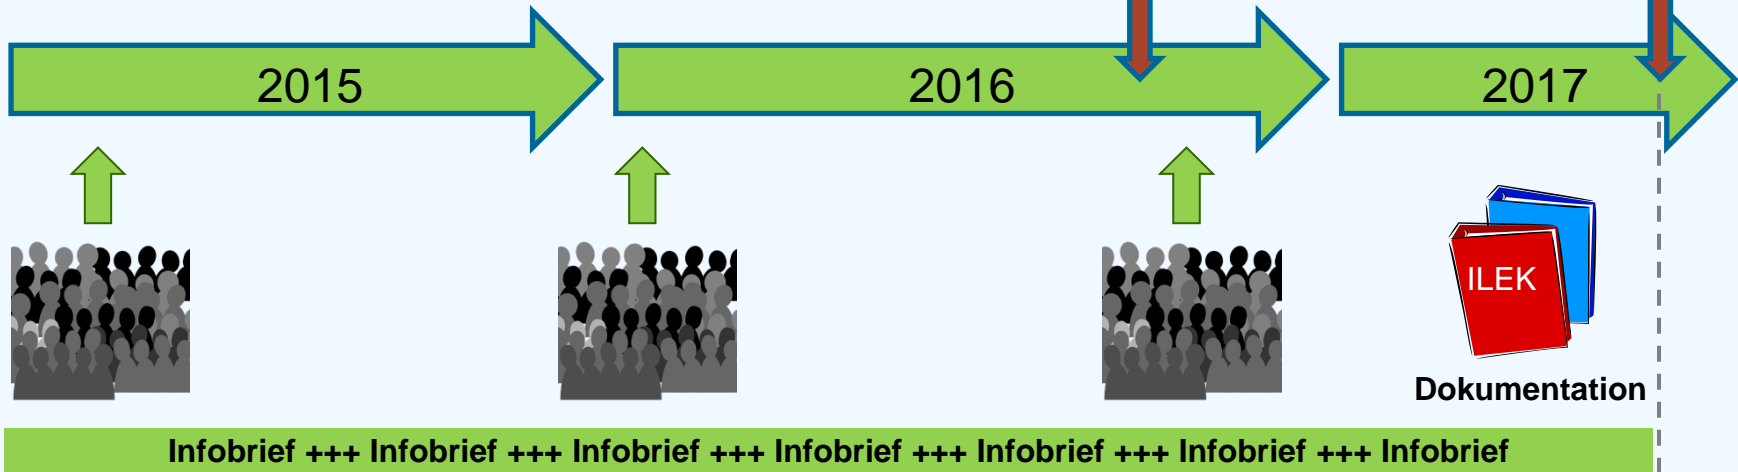

ILEK ENZSCHLEIFE

NATURERLEBNIS ZWISCHEN ENZBERG UND ENZWEIHINGEN

Dipl.-Ing.
Landschaftsplanung
Kerstin Schlange

Dipl.-Geogr.
Dagmar Isermann

ILEK „Enzschleife“ - Ablauf

Analyse und Zielsetzung

Analyse durchführen

Leitziele und Handlungsfelder festlegen

Projektideen

Projektideen entwickeln

Leitprojekte ausarbeiten und umsetzen

Dokumentation

ILEK ENZSCHLEIFE

Projektideen - Arbeitsgruppen

ILEK ENZSCHLEIFE

Projektideen - Präsentation

ILEK ENZSCHLEIFE
NATURERLEBNIS ZWISCHEN ENZBERG UND ENZWEIHINGEN

Öffentliche Veranstaltung
24. Nov. 2016 • Vaihingen an der
Enz / Roßwag

ILEK ENZSCHLEIFE

Projektideen - Überblick