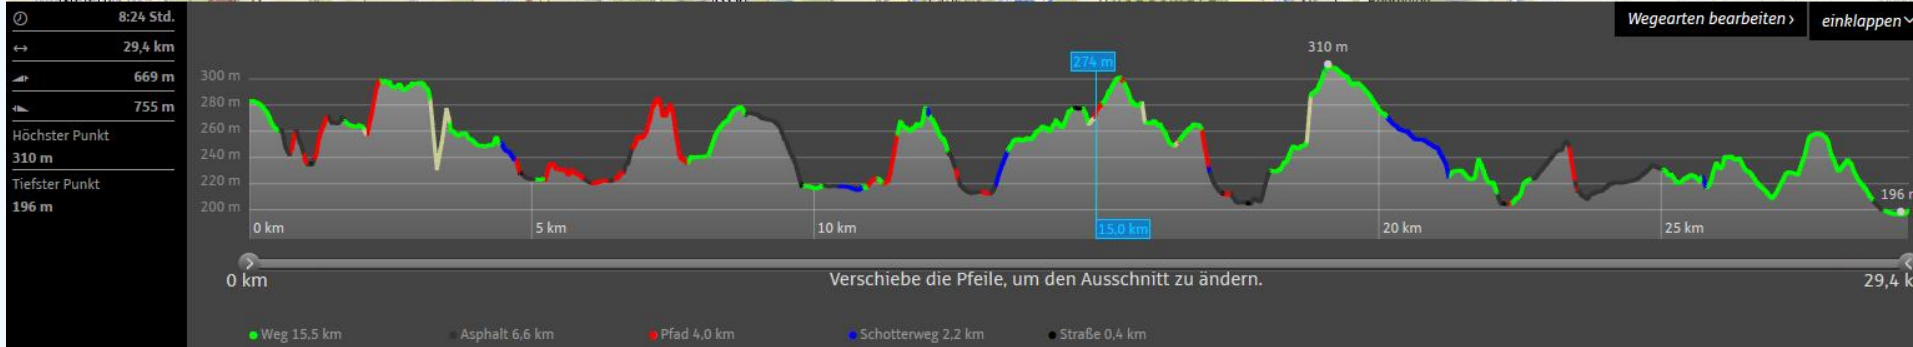

Die Steillage fit für die Zukunft machen

Angebote zur Bewirtschaftung, Zwischennutzung und Pflege

„Wengarter motivieren, unterstützen und fördern“

Der Steillagen-Tag

Der Enztal-Ranger

ILEK ENZSCHLEIFE

Enzta Steillagen-Wanderweg - erlebenzwert

ILEK ENZSCHLEIFE

Enztalradweg - erfahrungswert

ILEK ENZSCHLEIFE

Die Steillage fit für die Zukunft – PIWI + Bewässerung

ILEK ENZSCHLEIFE

Angebote zur Bewirtschaftung, Zwischennutzung und Pflege

Gemeinschaftsspritzung